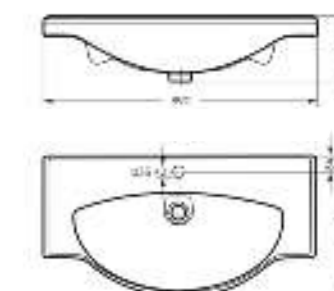

Мебельный умывальник
CLASSIC 90

Ш 890 Г 460 В 213 мм / Вес брутто 24.24 кг

Артикул: WB.FN/Classic/90-C/WHT.G

на тумбу

Унитаз-компакт Classic | Керамогранит kerranova.ru