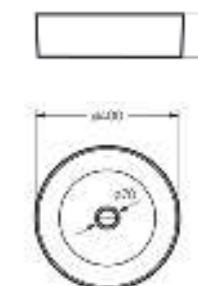

Артикул: WB.CT/Best/40-N.Slim/WHT.G

на столешницу

на тумбу
для накладных
умывальников