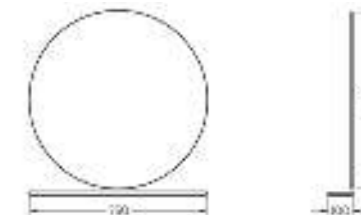

Зеркало
75 с полкой
Тумба напольная под умывальник
Quadro 75 нельсон

Зеркало Ш 750 Г 100 В 750 мм / Вес нетто: 3 кг
Артикул: QDRSLMR75208F1

Тумба Ш 740 Г 460 В 820 мм / Вес нетто: 34 кг
Артикул: QDRSLCW75202F1

Подходит для умывальников:
Quadro 75