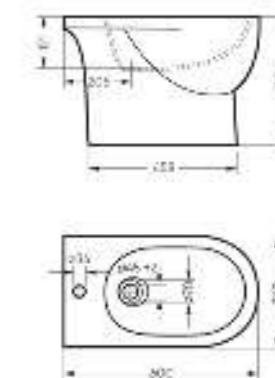

Ш 345 Г 630 В 815 мм / Вес брутто 37.62 кг

Артикул: WC.CC/Fest/2-DM/WHT.G

Напольное биде
ART

Ш 360 Г 600 В 398 мм / Вес брутто 20.77 кг

Артикул: BD.FS/Art/C/WHT.G

Мебельный умывальник Fest 80 | Тумба напольная Fest 80 | Керамогранит kerranova.ru