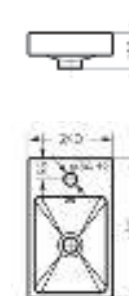

Артикул: WB.FN/Fest/40-C/WHT.G

на тумбу