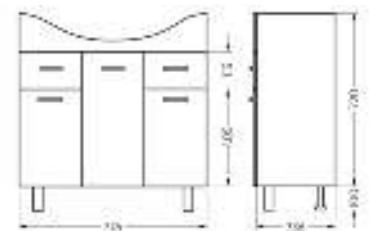

**Зеркало
Newline70**

Ш 710 Г 143 В 700 мм / Вес нетто: 22 кг
 Артикул: ZNLN60

**Тумба для умывальника
CLASSIC 80**

Ш 776 Г 336 В 820 мм / Вес нетто: 31 кг
 Артикул: CLSSLCW800110F1

Подходит для умывальников:
 Classic 80