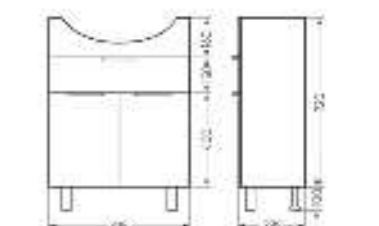

Подходит для умывальников:
Best 65