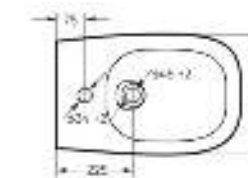

тонкое сиденье

Размеры можно посмотреть
на сайте sanitaluxe.ru

Биде
INFINITY

Ш 368 Г 555 В 431 мм / Вес брутто 30.93 кг

Артикул: BD.FS/Infinity/C/WHT.G

Биде Infinity | Унитаз-компакт Infinity Rimless | Накладной умывальник Infinity Slim | Тумба подвесная Infinity 100-20 бетон
Керамогранит kerranova.ru