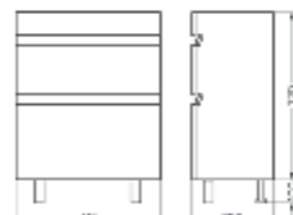

Мебельный комплект
Фреш 65 белый/серый
Зеркало 65 белый/серый

Зеркало Ш 650 В 700 мм / Вес нетто: 12 кг
Артикул: INFSLMR65187W1

Тумба Ш 615 Г 350 В 820 мм / Вес нетто: 30 кг
Артикул: INFSLCW65182F1

Подходит для умывальников: Infinity 65