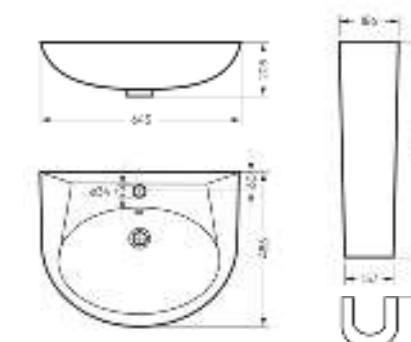

Унитаз-компакт
CLASSIC

Ш 350 Г 640 В 790 мм / Вес брутто 30.38 кг

Артикул Classic Basic: WC.CC/Classic/2-TM/WHT.G

Артикул Classic Comfort: WC.CC/Classic/2-DM/WHT.G

Умывальник на пьедестале
CLASSIC

Умывальник Ш 645 Г 485 В 205 мм / Вес брутто 16.1 кг
Пьедестал Ш 186 Г 168 В 690 мм / Вес брутто 9.16 кг

Артикул на умывальник: WB.PD/Classic/65-N/WHT.G
Артикул на пьедестал: PD.FS/Classic/N/WHT.G

на пьедестале

Мебельный умывальник
CLASSIC 80

Ш 814 Г 525 В 210 мм / Вес брутто 23.84 кг

Артикул: WB.FN/Classic/80-C/WHT.G

на тумбу

Мебельный умывальник
CLASSIC 90

Ш 890 Г 460 В 213 мм / Вес брутто 24.24 кг

Артикул: WB.FN/Classic/90-C/WHT.G

на тумбу