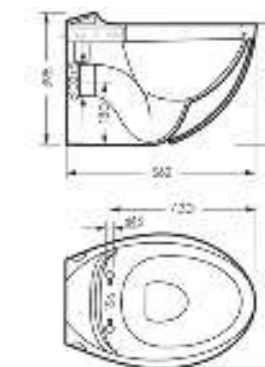

Подвесной унитаз
RINGO

Ш 360 Г 562 В 395 мм / Вес брутто 30.58 кг

Межосевое расстояние для монтажа на систему инсталляции – 230 мм

Артикул: WC.WH/Ringo/DM/WHT.G

Подвесной унитаз
RINGO RIMLESS

Ш 360 Г 562 В 395 мм / Вес брутто 27.26 кг

Межосевое расстояние для монтажа на систему инсталляции – 230 мм

Артикул: WC.WH/Ringo/DM.Rim/WHT.G

Биде
RINGO

Ш 409 Г 576 В 365 мм / Вес брутто 20.62 кг

Межосевое расстояние для монтажа на систему инсталляции – 230 мм

Артикул: BD.WH/Ringo/C/WHT.G