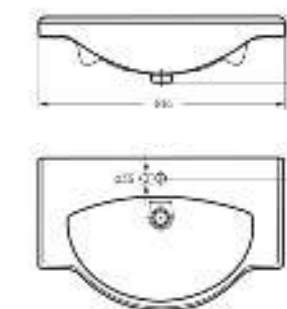

на пьедестале

Мебельный умывальник
CLASSIC 80

Ш 814 Г 525 В 210 мм / Вес брутто 23.84 кг

Артикул: WB.FN/Classic/80-C/WHT.G

на тумбу

Мебельный умывальник
CLASSIC 90

Ш 890 Г 460 В 213 мм / Вес брутто 24.24 кг