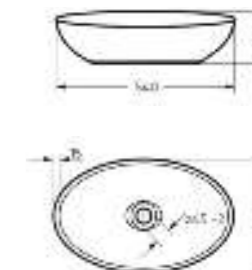

Накладной умывальник
RINGO CUT

Ш 540 Г 345 В 147 мм / Вес брутто 10 кг

Возможные варианты цвета под заказ.
Глянцевая глазурь.

Артикул: WB.CT/Ringo/54-N.Cut/WHT.G

на столешницу

на тумбу
для накладных
умывальников