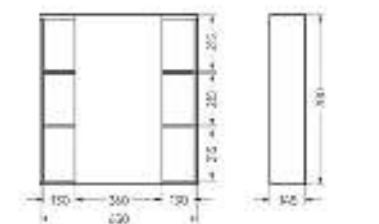

Подходит для умывальников:
Best 65