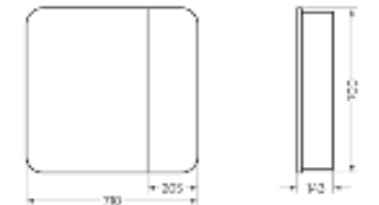

**Зеркало
Newline70**

Ш 710 Г 143 В 700 мм / Вес нетто: 22 кг
Артикул: ZNLN60

**Тумба для умывальника
CLASSIC 80**

Ш 776 Г 336 В 820 мм / Вес нетто: 31 кг
Артикул: CLSSLCW800110F1

Подходит для умывальников:
Classic 80

**Мебельный комплект
Newline60**

Зеркало Ш 600 Г 143 В 700 мм / Вес нетто: 20 кг
Артикул: ZNLN60

Тумба Ш 600 Г 454 В 820 мм / Вес нетто: 29 кг
Артикул: TNLN60

Подходит для умывальников:
Quadro 60

**Мебельный комплект
BEST 65-30 Бетон**

Зеркало Ш 650 Г 145 В 700 мм / Вес нетто: 22 кг
Артикул: BSTSLMR65239W1

Тумба Ш 615 Г 285 В 820 мм / Вес нетто: 23 кг
Артикул: BSTSLCW65239F1

Подходит для умывальников:
Best 65