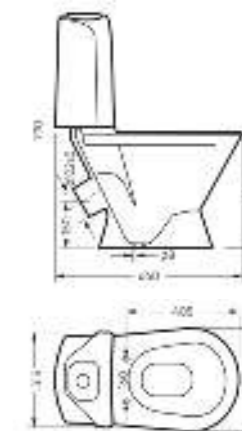

Мебельный умывальник Classic 90 | Тумба подвесная Classic 90

Унитаз-компакт
CLASSIC

Ш 350 Г 640 В 790 мм / Вес брутто 30.38 кг

Артикул Classic Basic: WC.CC/Classic/2-TM/WHT.G

Артикул Classic Comfort: WC.CC/Classic/2-DM/WHT.G