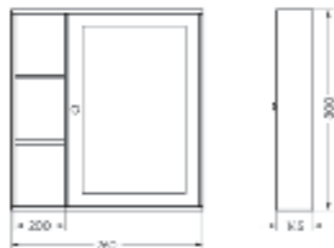

Мебельный комплект
Инфинити 76 венге

Зеркало Ш 760 Г 145 В 800 мм / Вес нетто: 27 кг
Артикул: ZINF76

Тумба Ш 735 Г 360 В 780 мм / Вес нетто: 25 кг
Артикул: TINF76

Подходит для умывальников:
Infinity 76