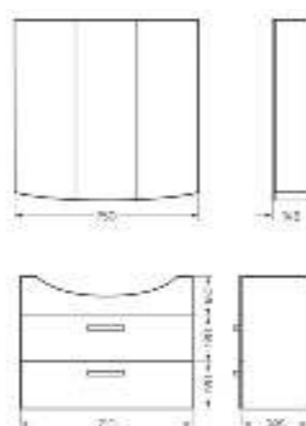

**Мебельный комплект подвесной
BEST 75 дуб сонома**

Зеркало Ш 750 Г 145 В 714 мм / Вес нетто: 25 кг
Артикул: BSTSLMR75199W1

Тумба Ш 710 Г 285 В 550 мм / Вес нетто: 23 кг
Артикул: BSTSLCW75192W1