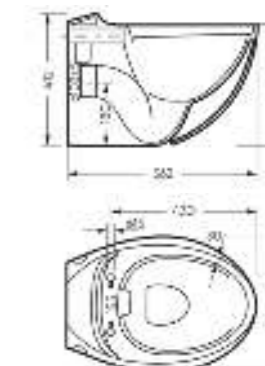

Артикул: WC.WH/Ringo/DM/WHT.G

Подвесной унитаз
RINGO RIMLESS

Ш 360 Г 562 В 395 мм / Вес брутто 27.26 кг

 Межосевое расстояние для монтажа на систему инсталляции – 230 мм

Артикул: WC.WH/Ringo/DM.Rim/WHT.G

Подвесной унитаз Ringo