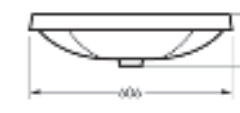

Умывальник врезной Infinity Inside

Умывальник врезной
INFINITY INSIDE

Ш 606 Г 363 В 146 мм / Вес брутто 8,43 кг

Артикул: WB.IN/Infinity/60-N/WHT.G

врезной

Коллекция

Art

Элегантный минимализм