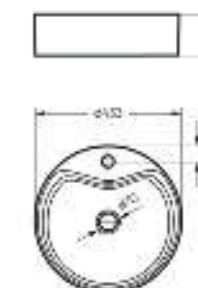

Умывальник накладной
BEST SLIM

Ш 400 Г 400 В 119 мм / Вес брутто 6.93 кг

Артикул: WB.CT/Best/40-N.Slim/WHT.G

на столешницу

на тумбу
для накладных
умывальников

Умывальник накладной
BEST SHELF

Ш 433 Г 433 В 119 мм / Вес брутто 8.83 кг